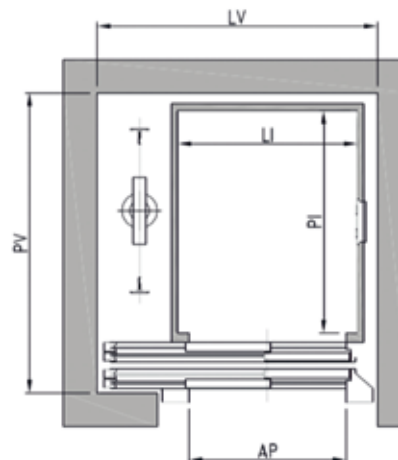

DE MATRIX EPSILON