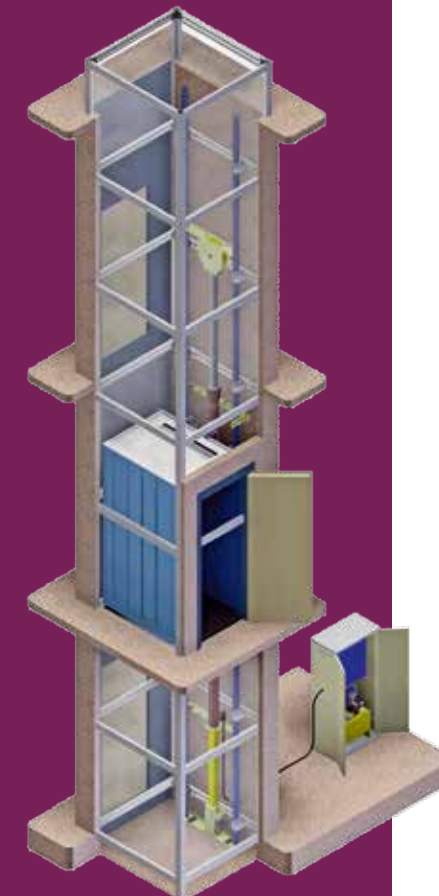

- ▶ Lage onderhoudskosten
- ▶ Lange levensduur
- ▶ Sterkste materialen
- ▶ Weinig slijtage

BASISTABEL VOOR ENKELE STANDAARDMATEN

	KOOI	SCHACHT	DEUR
225 kg/3 pers.	800 x 800 mm	1300 x 1100 mm	700 mm
320 kg/4 pers.	850 x 1100 mm	1350 x 1450 mm	750 mm
400 kg/5 pers.	900 x 1250 mm	1400 x 1600 mm	800 mm*
400 kg/5 pers.	950 x 1250 mm	1450 x 1600 mm	800 mm
400 kg/5 pers.	1100 x 1400 mm	1550 x 1750 mm	900 mm*

Put 200 mm - schachthoofd 2,70 m

*Put 150 mm - schachthoofd 2,60 m - fotocelgordijn - nooddaalsysteem

Voorzieningen:

- ▶ Deurbewaking (fotocel of fotocelgordijn)
- ▶ Leidingbreukventiel
- ▶ Putbeveiliging
- ▶ Vanginrichting
- ▶ 5 stops, snelheid 0,15 m/s
- ▶ Put min. 15 cm, schachthoofd 2.60 m
- ▶ Sommige modellen mogelijk zonder machinekamer (optie)
- ▶ Draaideur: vasthoudbediening - automatische deur: automatische rit

Deze lift voldoet aan de machinerichtlijn 2006/42/CE en EN-81.41. Door zijn kleine snelheid is deze lift wellicht minder geschikt in appartementsgebouwen.

DE MATRIX EPSILON

STRONG

Onze materialen komen van de grootste fabrikanten, die toeleveren aan de grootste merken. Zij waarborgen door hun kennis samen met onze keuze van materialen en kwaliteiten, dat een lift door ons geplaatst **minstens 45 jaar blijft staan**. Bij normaal gebruik zal u aan onze liften daardoor de minste kosten hebben gedurende deze 45 jaar.